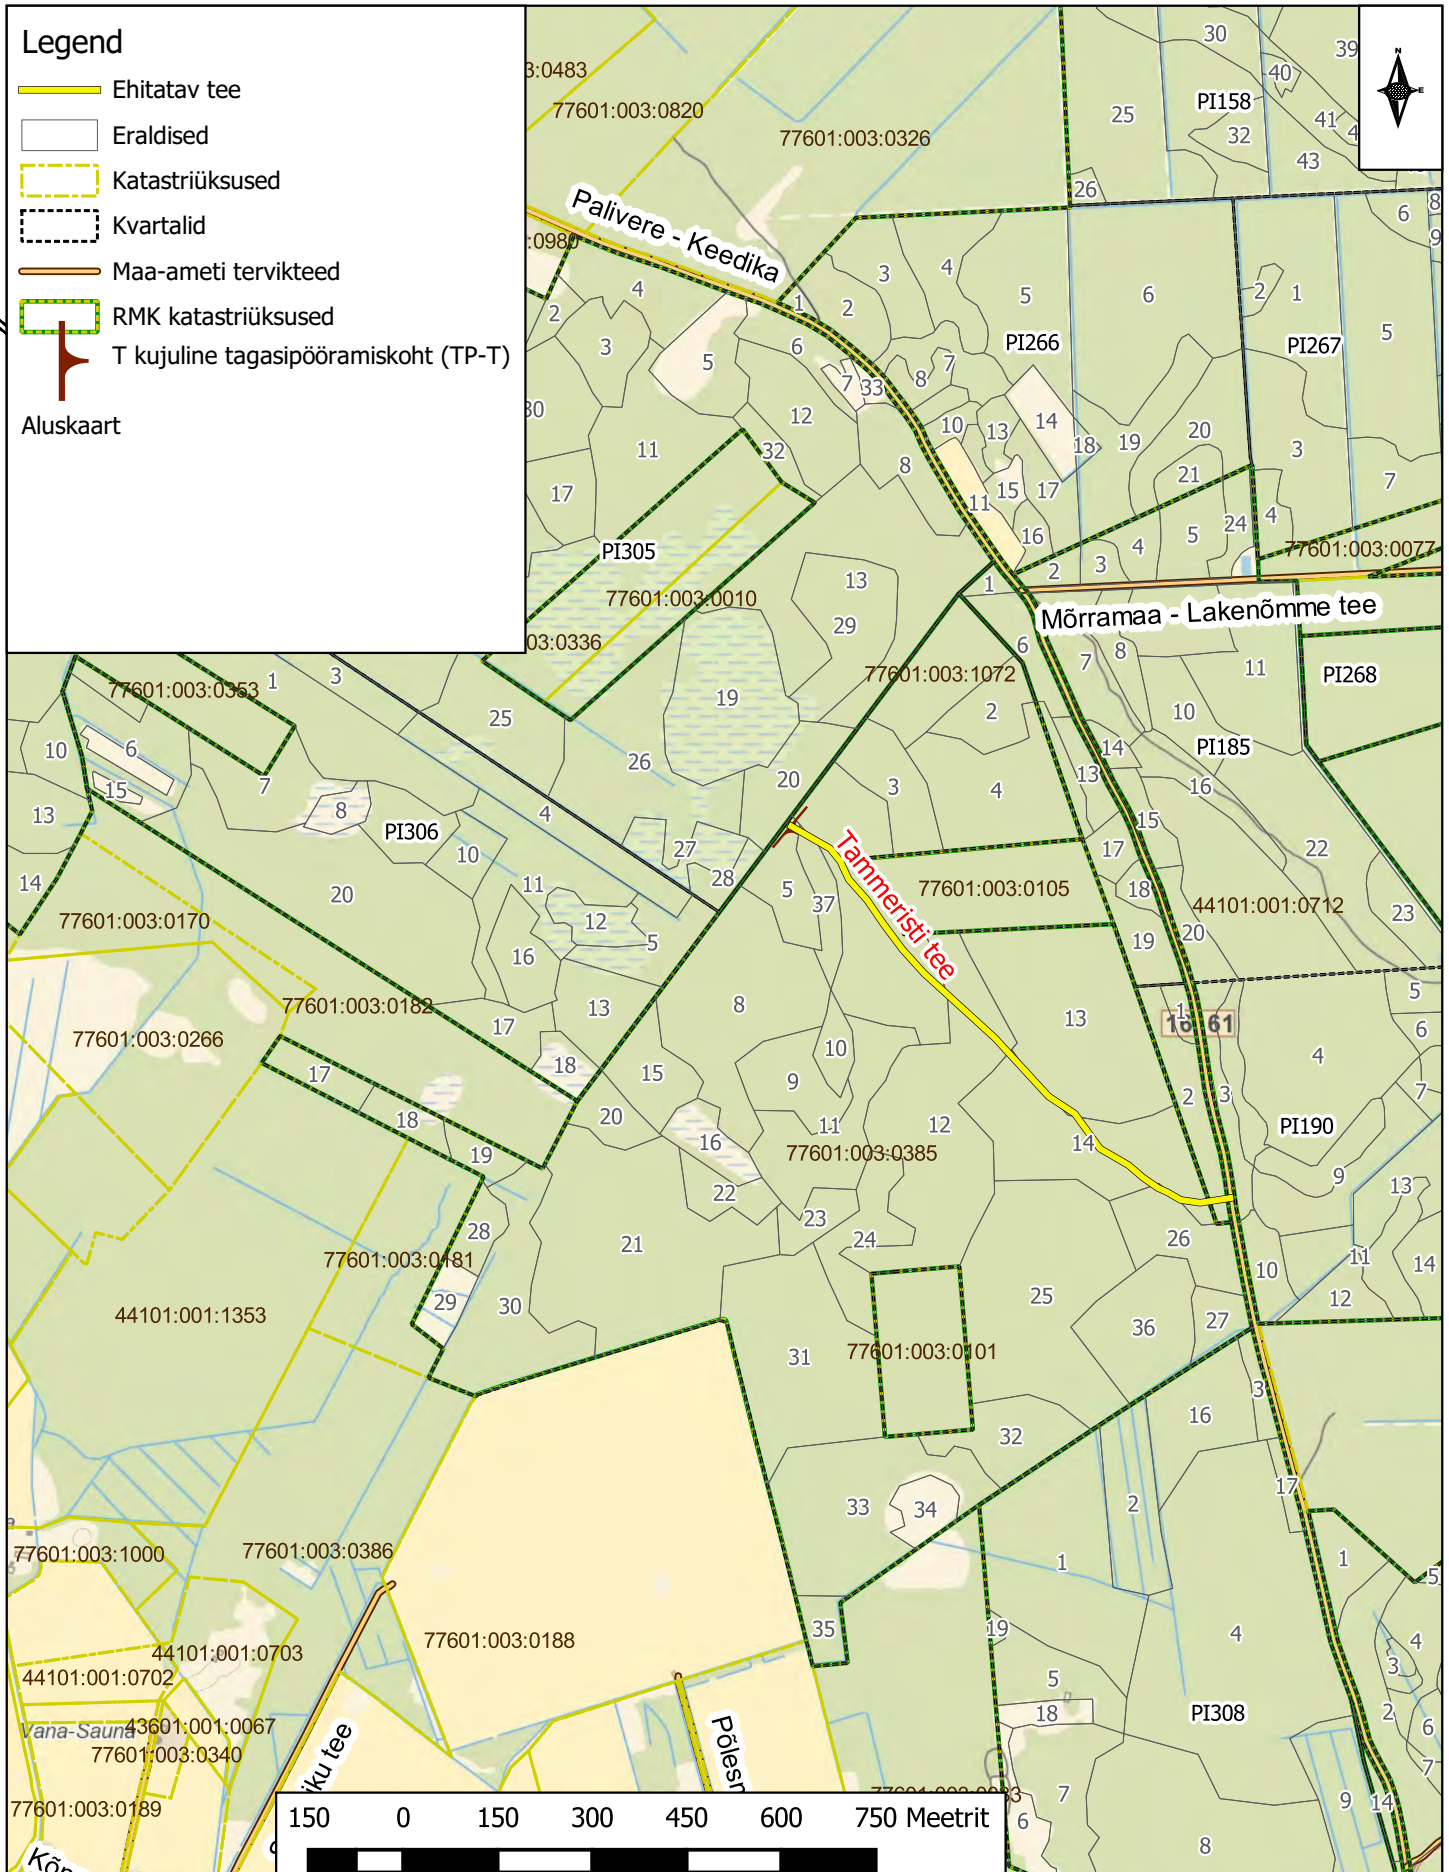

Legend

-  Ehitatav tee
-  Eraldised
-  Kvartalid
-  Maa-ameti tervikteed
-  Rekonstrueeritav tee
-  RMK katastriüksused
-  T kujuline tagasipööramiskoht (TP-T)

Aluskaart

Asendiplaan: Piirsalu teed
Asukoht: Jalukse, Koela, Vidruka, Võntküla ja Väike Nõmmküla külad, Lääne -Nigula vald Lääne maakond
RMK Läänemaa metskond

Asendiplaan: Piirsalu teed- Mandi tee
Asukoht: Koela küla, Lääne-Nigula vald, Lääne maakond
RMK Läänemaa metskond

Koostaja: Karl Ruukel
 Koostatud: 14.03.2022
 Mõõtkava: 1:6 000

Maa-amet

Legend

- Ehitatav tee
- Eraldised
- Katastriüksused
- Kvartalid
- Maa-ameti tervikteed
- RMK katastriüksused
- T kujuline tagasipööramisekskoht (TP-T)

Aluskaart

	Asendiplaan: Piirsalu teed- Raudkulli tee Asukoht: Jalukse küla, Lääne-Nigula vald, Lääne maakond RMK Läänemaa metskond	Koostaja: Karl Ruukel Koostatud: 14.03.2022 Mõõtkava: 1:2 500
---	--	---

Legend

- Ehitatav tee
- Eraldised
- Katastriüksused
- Kvartalid
- Maa-ameti tervikteed
- RMK katastriüksused
- T kujuline tagasipööriskoht (TP-T)

Aluskaart

Asendiplaan: Piirsalu teed- Tammeristi tee
Asukoht: Vidruka küla, Lääne-Nigula vald, Lääne maakond
RMK Läänemaa metskond