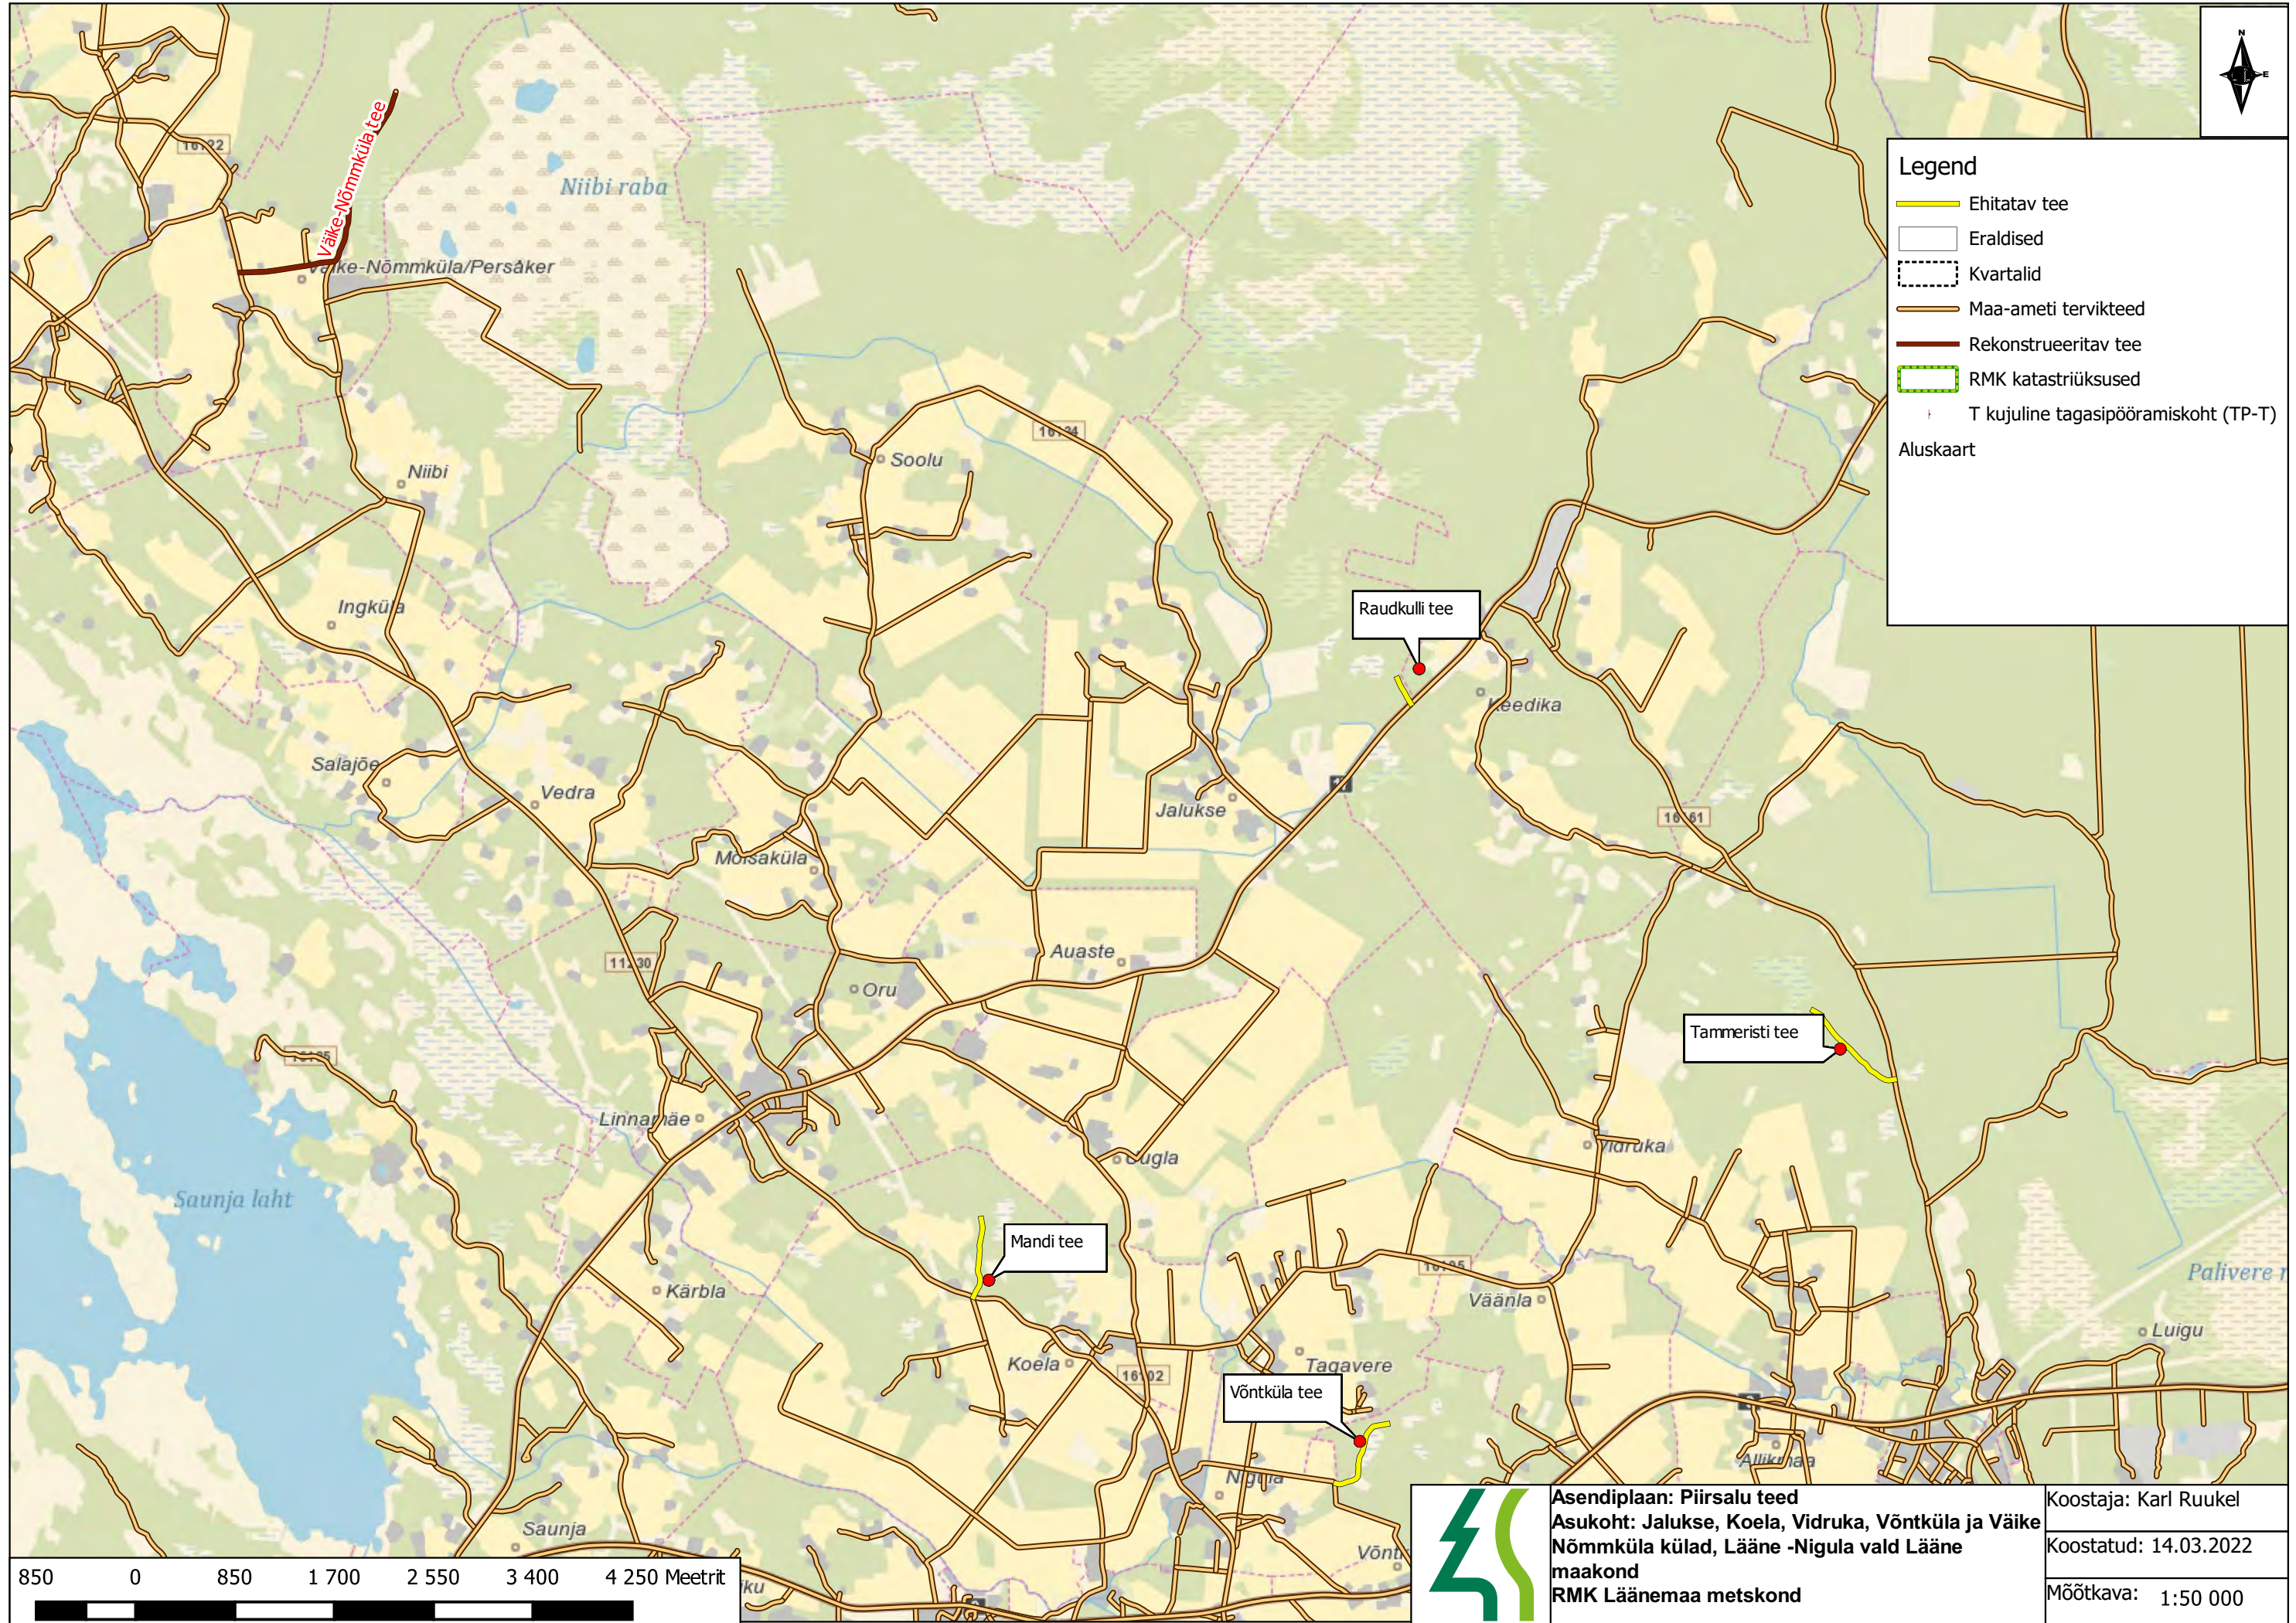

Legend

-  Ehitatav tee
-  Eraldised
-  Kvartalid
-  Maa-ameti tervikteed
-  Rekonstrueeritav tee
-  RMK katastriüksused
-  T kujuline tagasipööramiskoht (TP-T)

Aluskaart

Asendiplaan: Piirsalu teed
Asukoht: Jalukse, Koela, Vidruka, Võntküla ja Väike Nõmmküla külad, Lääne -Nigula vald Lääne maakond
RMK Läänemaa metskond

Asendiplaan: Piirsalu teed- Mandi tee
Asukoht: Koela küla, Lääne-Nigula vald, Lääne maakond
RMK Läänemaa metskond

Koostaja: Karl Ruukel
 Koostatud: 14.03.2022
 Mõõtkava: 1:6 000

Maa-amet

Legend

- Ehitatav tee
- Eraldised
- Katastriüksused
- Kvartalid
- Maa-ameti tervikteed
- RMK katastriüksused
- T kujuline tagasipööramisekskoht (TP-T)

Aluskaart

	Asendiplaan: Piirsalu teed- Raudkulli tee Asukoht: Jalukse küla, Lääne-Nigula vald, Lääne maakond RMK Läänemaa metskond	Koostaja: Karl Ruukel Koostatud: 14.03.2022 Mõõtkava: 1:2 500
---	--	---

Legend

- Ehitatav tee
- Eraldised
- Katastriüksused
- Kvartalid
- Maa-ameti tervikteed
- RMK katastriüksused
- T kujuline tagasipööriskoht (TP-T)

Aluskaart

Asendiplaan: Piirsalu teed- Tammeristi tee
Asukoht: Vidruka küla, Lääne-Nigula vald, Lääne maakond
RMK Läänemaa metskond