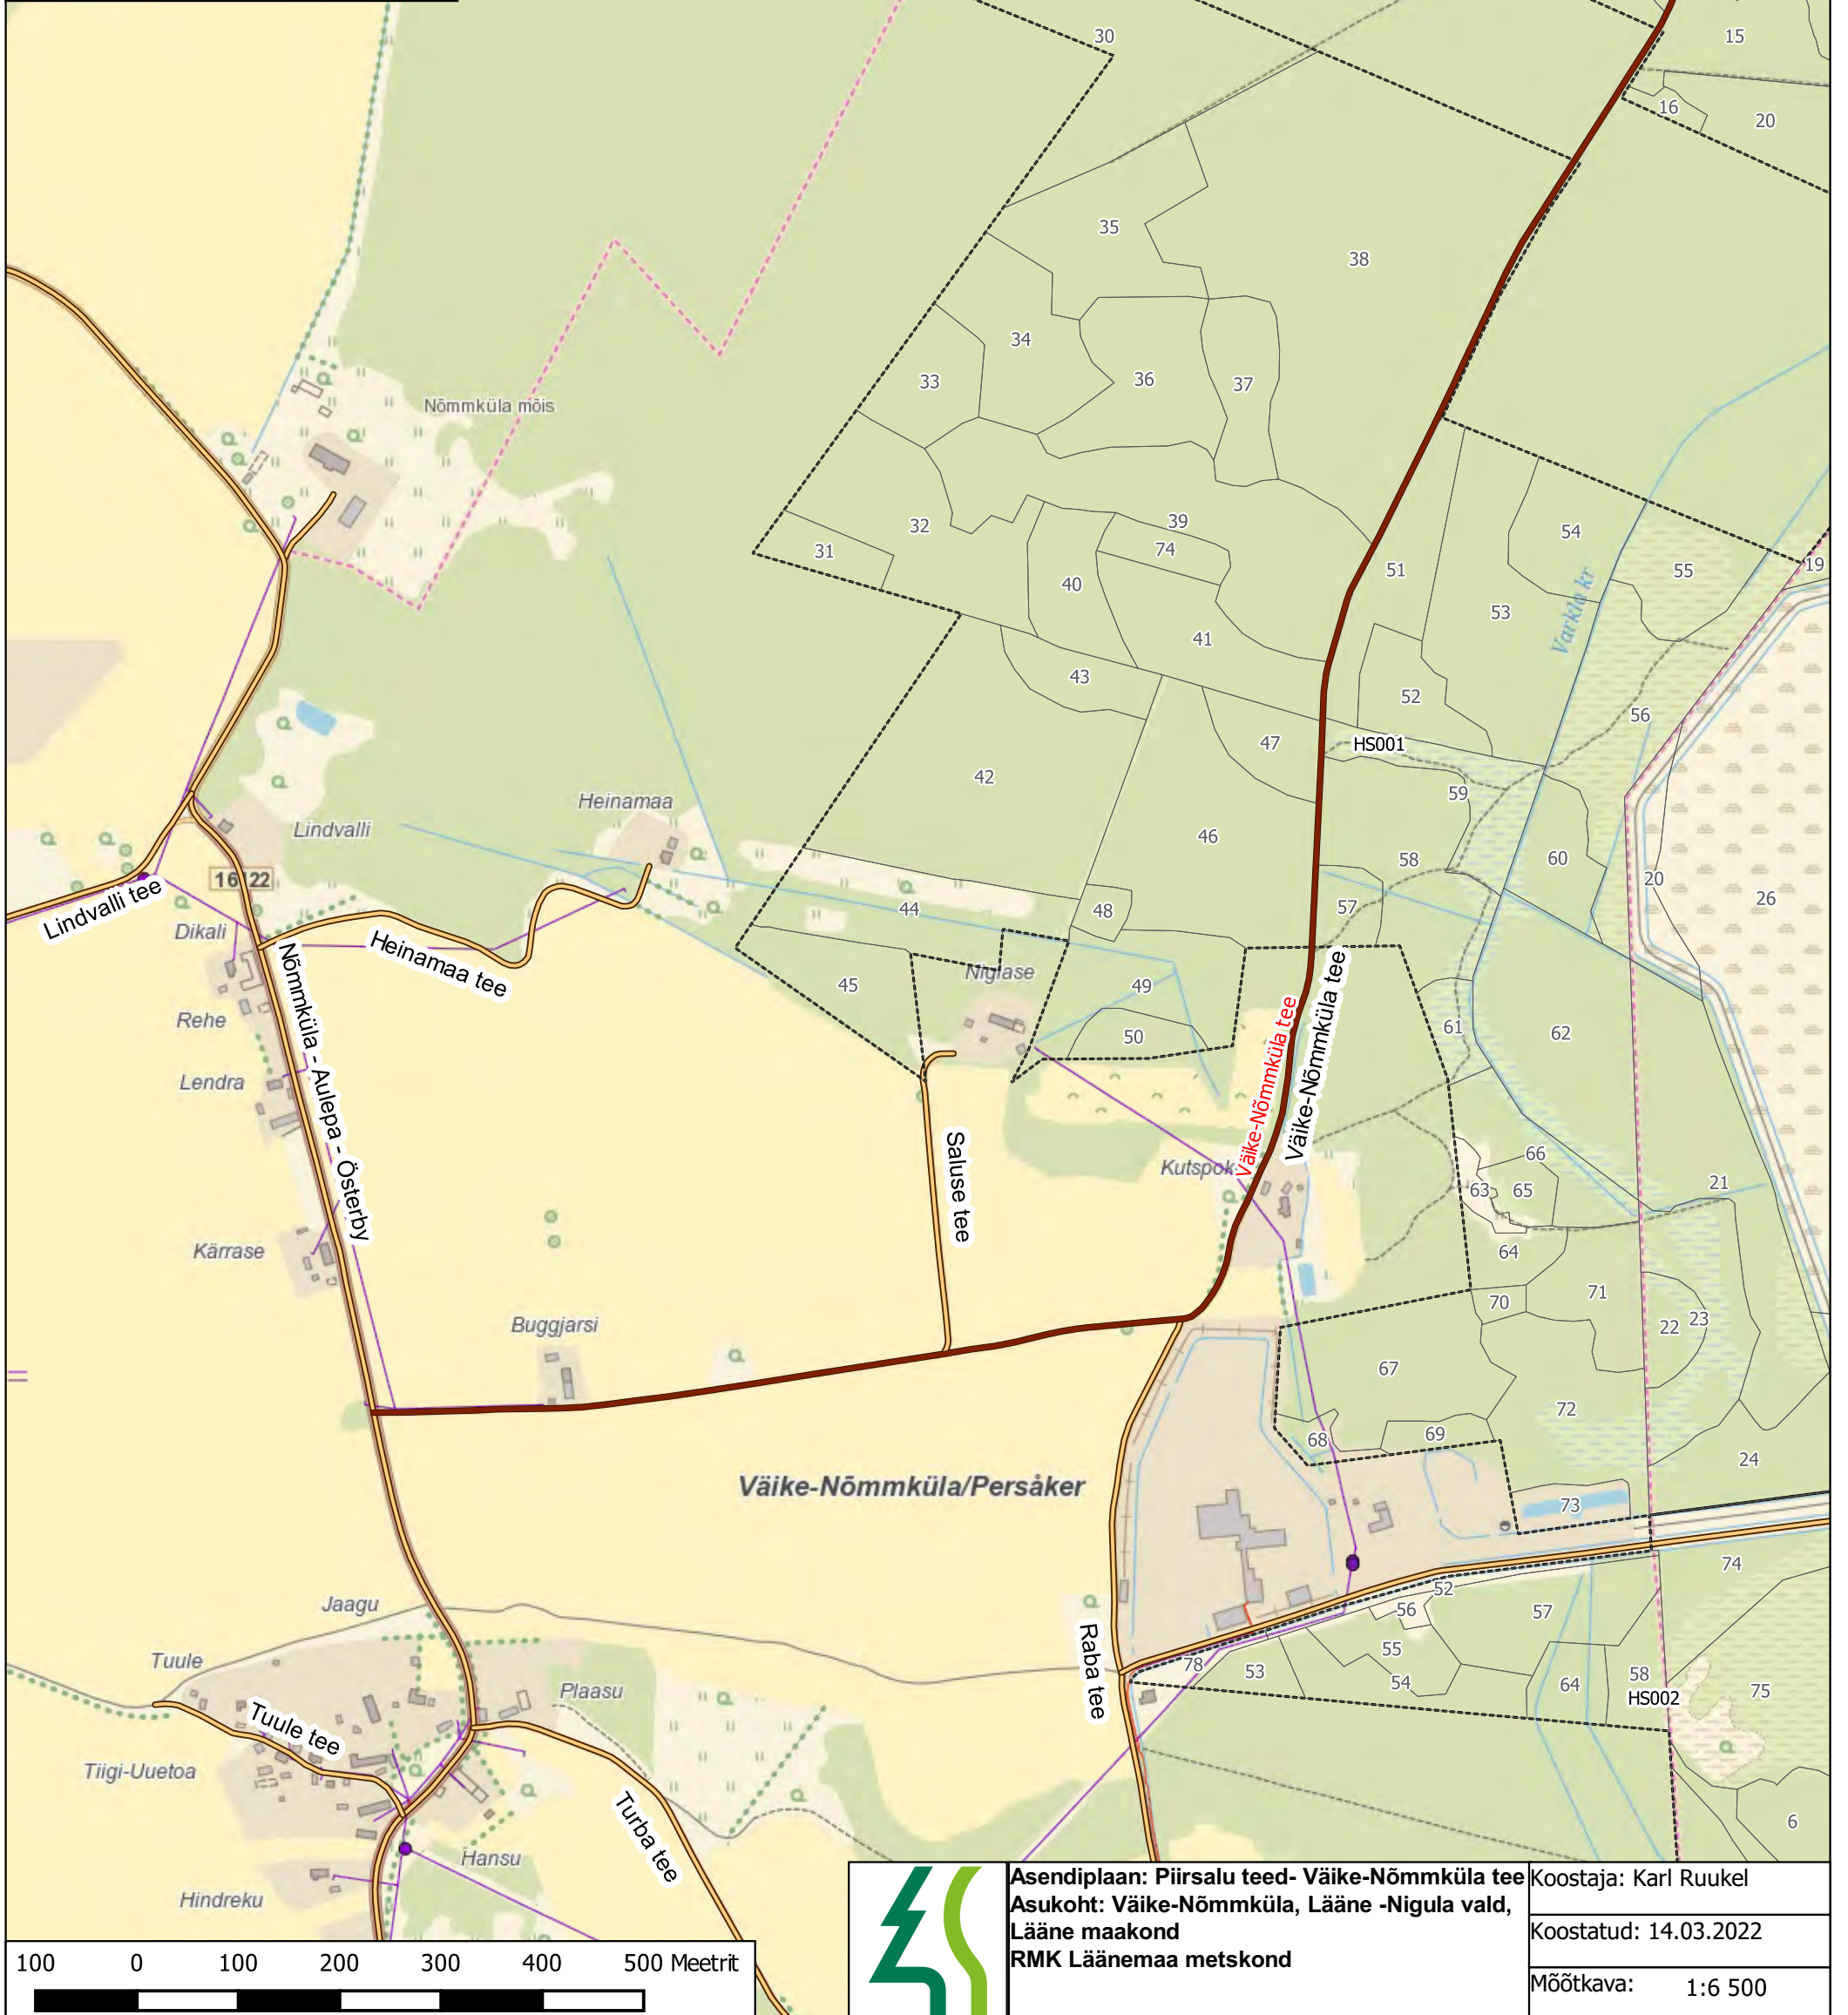

Legend

- Katastriüksused
- Eraldised
- Kvartalid
- Maa-ameti tervikteed
- Rekonstrueeritav tee
- RMK katastriüksused
- T kujuline tagasipööramiskoht (TP-T)
- Aluskaart

Asendiplaan: Piirsalu teed- Väike-Nõmmküla tee
Asukoht: Väike-Nõmmküla, Lääne-Nigula vald,
Lääne maakond
RMK Läänemaa metskond

Koostaja: Karl Ruukel
Koostatud: 14.03.2022
Mõõtkava: 1:6 500