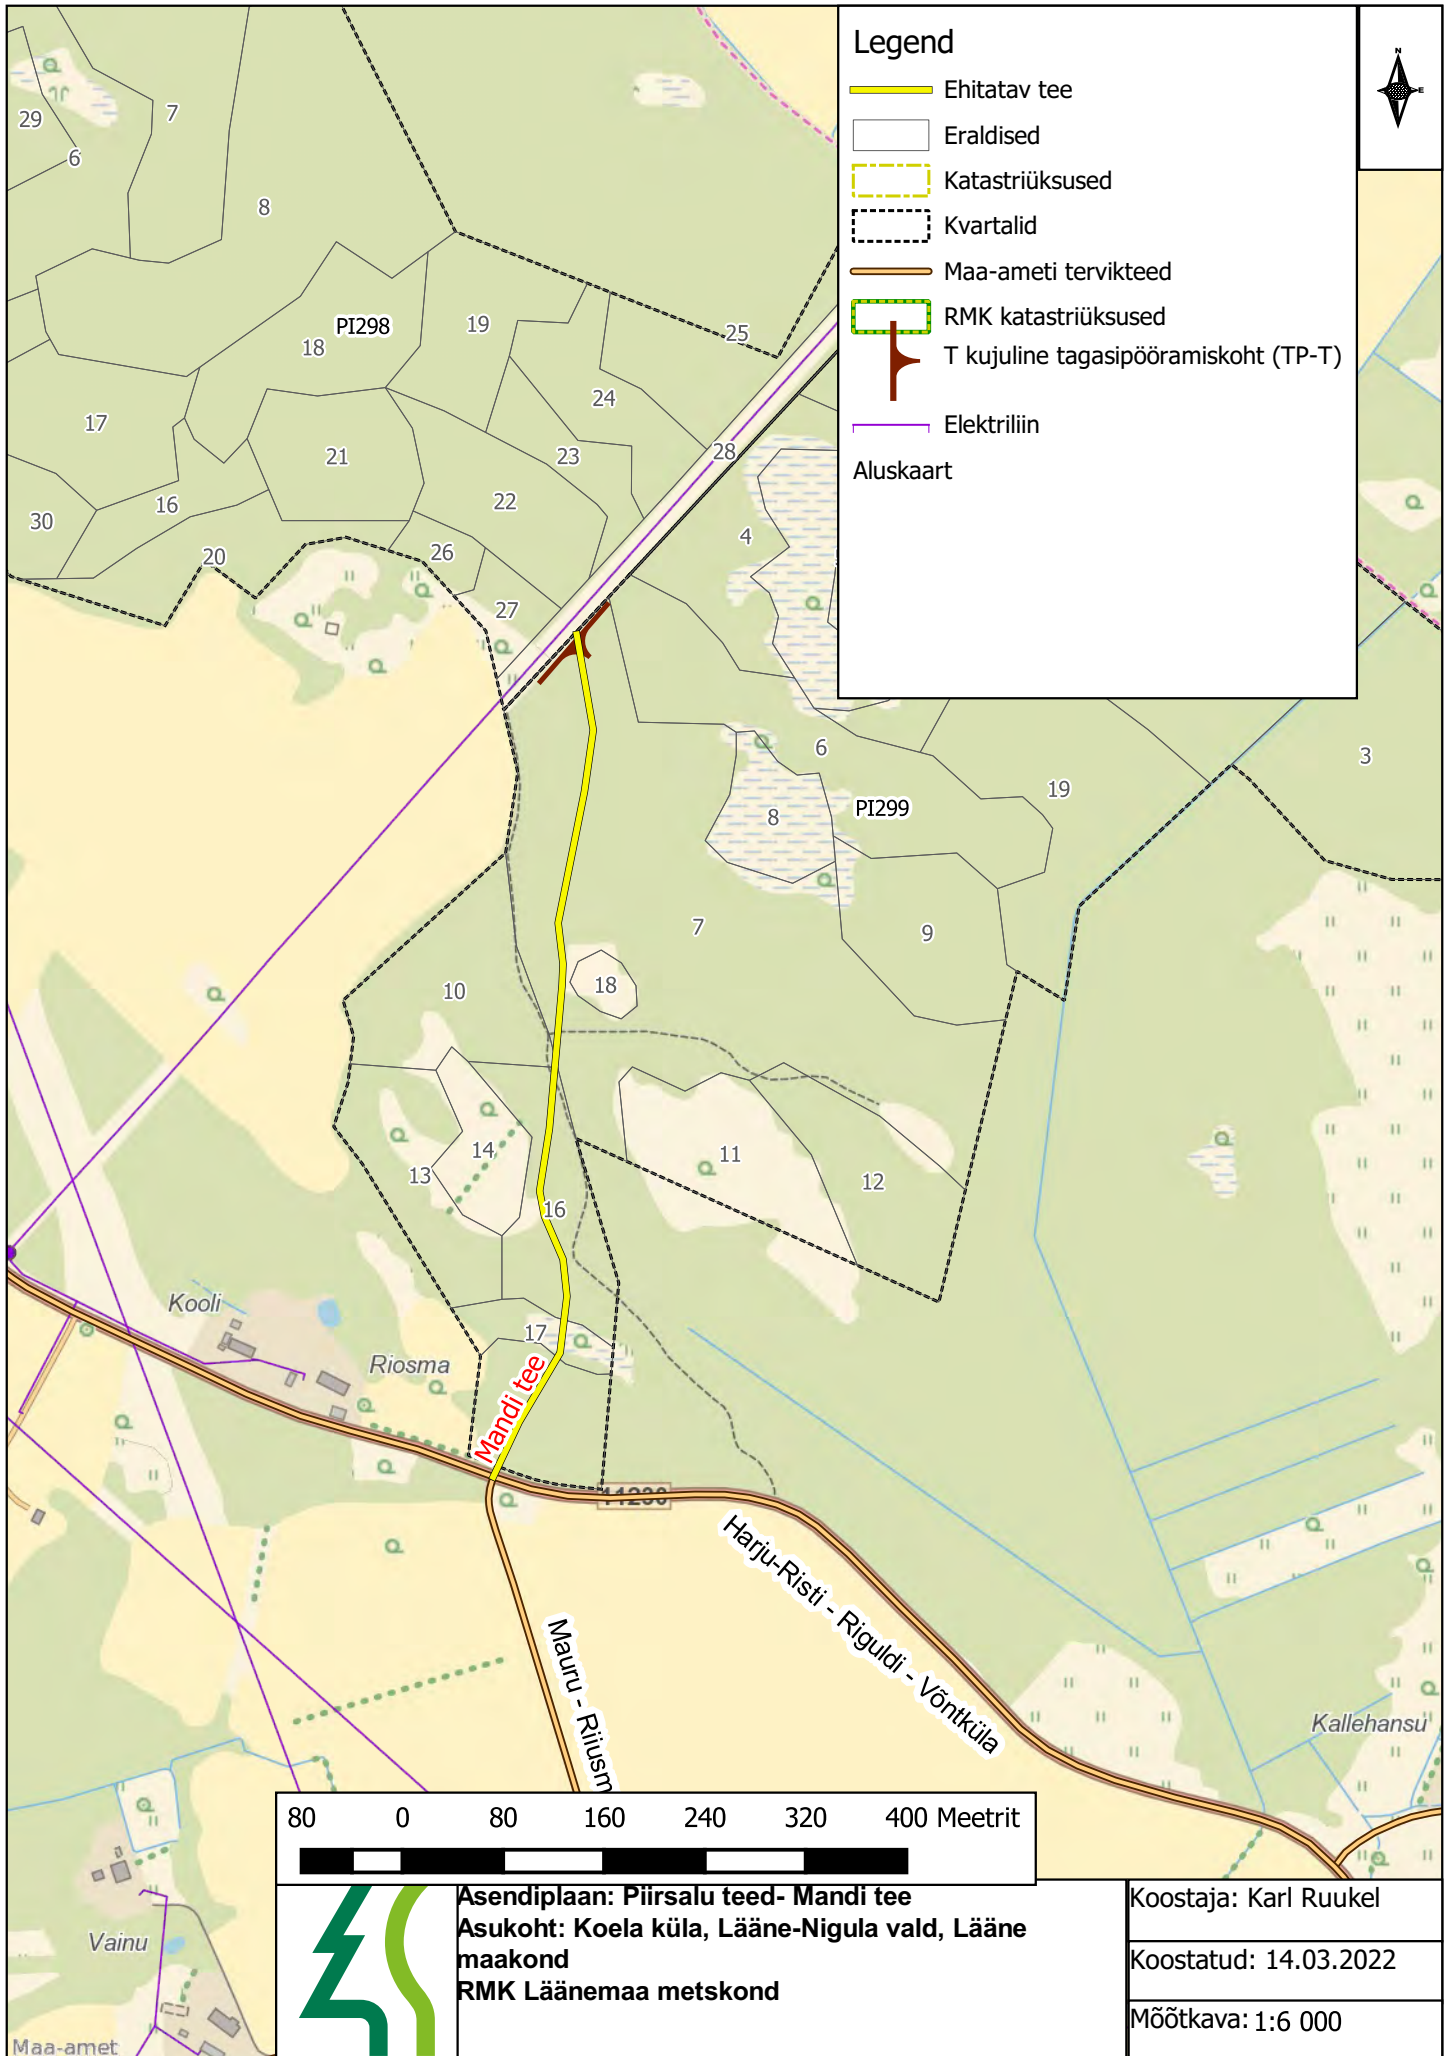

Legend

1. Ehitatav tee
   - Eraldised
   - Katastriüksused
   - Kvartalid
   - Maa-ameti tervikteed
   - RMK katastriüksused
   - T kujuline tagasipööramiskoht (TP-T)
   - Elektriliin
2. Aluskaart