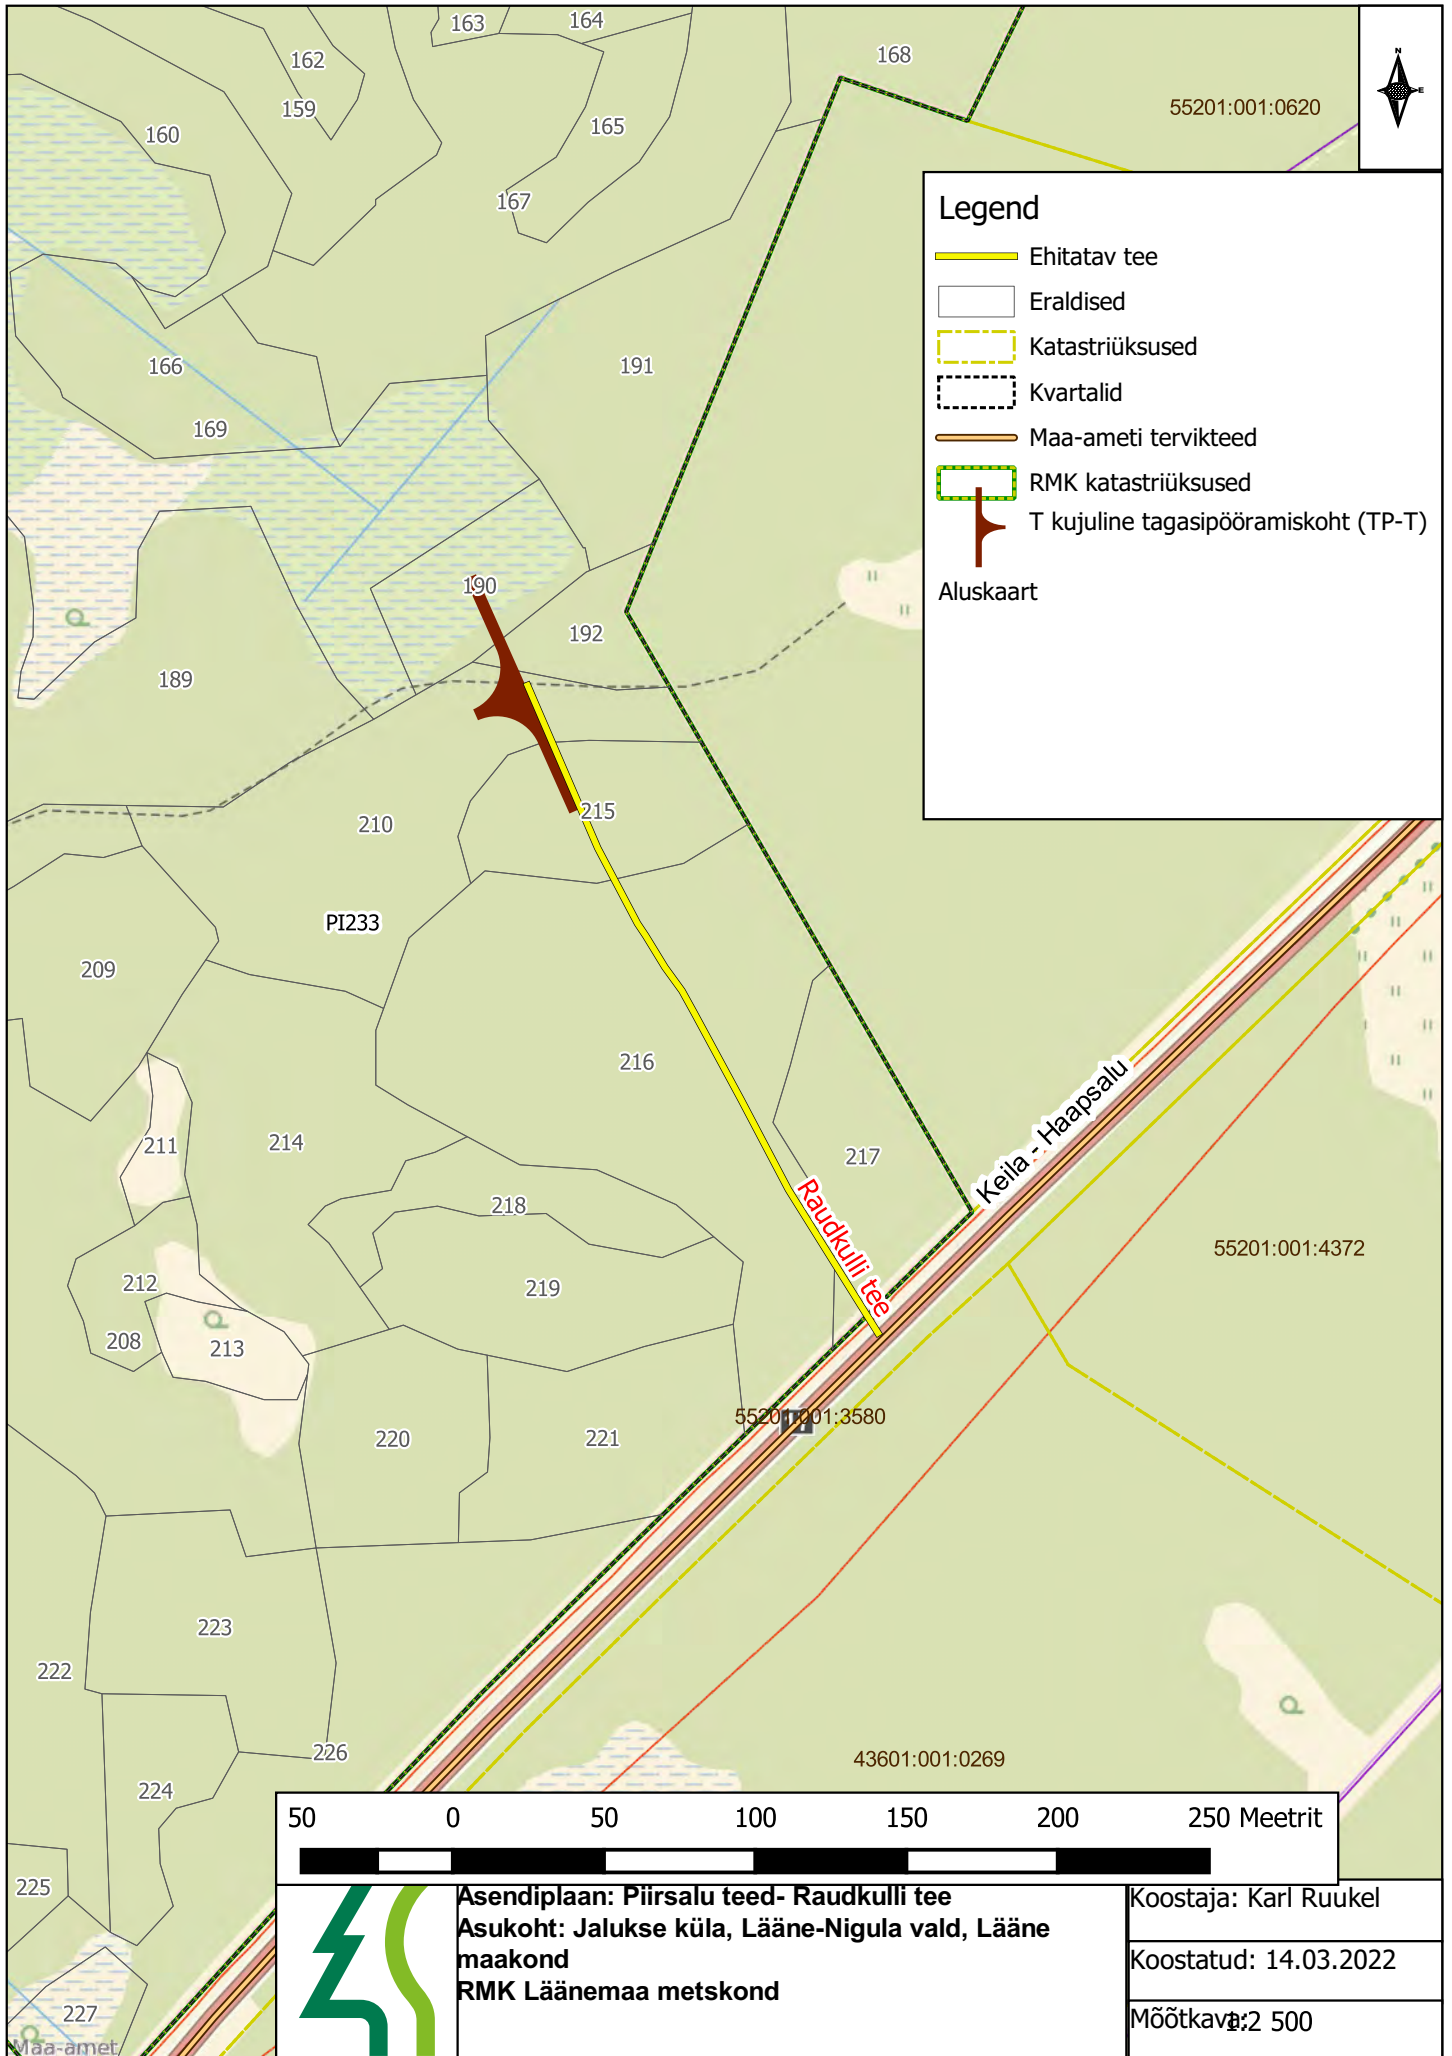

Legend

-  Ehitatav tee
-  Eraldised
-  Kvartalid
-  Maa-ameti tervikteed
-  Rekonstrueeritav tee
-  RMK katastriüksused
-  T kujuline tagasipööramiskoht (TP-T)

Aluskaart

Asendiplaan: Piirsalu teed
Asukoht: Jalukse, Koela, Vidruka, Võntküla ja Väike Nõmmküla külad, Lääne -Nigula vald Lääne maakond
RMK Läänemaa metskond

Asendiplaan: Piirsalu teed- Mandi tee
Asukoht: Koela küla, Lääne-Nigula vald, Lääne maakond
RMK Läänemaa metskond

Koostaja: Karl Ruukel
 Koostatud: 14.03.2022
 Mõõtkava: 1:6 000

Maa-amet

Legend

- Ehitatav tee
- Eraldised
- Katastriüksused
- Kvartalid
- Maa-ameti tervikteed
- RMK katastriüksused
- T kujuline tagasipööramisekskoht (TP-T)

Legend

- Ehitatav tee
- Eraldised
- Katastriüksused
- Kvartalid
- Maa-ameti tervikteed
- RMK katastriüksused
- T kujuline tagasipööriskoht (TP-T)

Aluskaart

Asendiplaan: Piirsalu teed- Tammeristi tee
Asukoht: Vidruka küla, Lääne-Nigula vald, Lääne maakond
RMK Läänemaa metskond

50 0 50 100 150 200 250 Meetrit

Asendiplaan: Piirsalu teed- Võntküla tee
Asukoht: Võntküla küla, Lääne-Nigula vald, Lääne maakond
RMK Läänemaa metskond

Koostaja: Karl Ruukel
Koostatud: 14.03.2022
Möötkava: 1:8 000