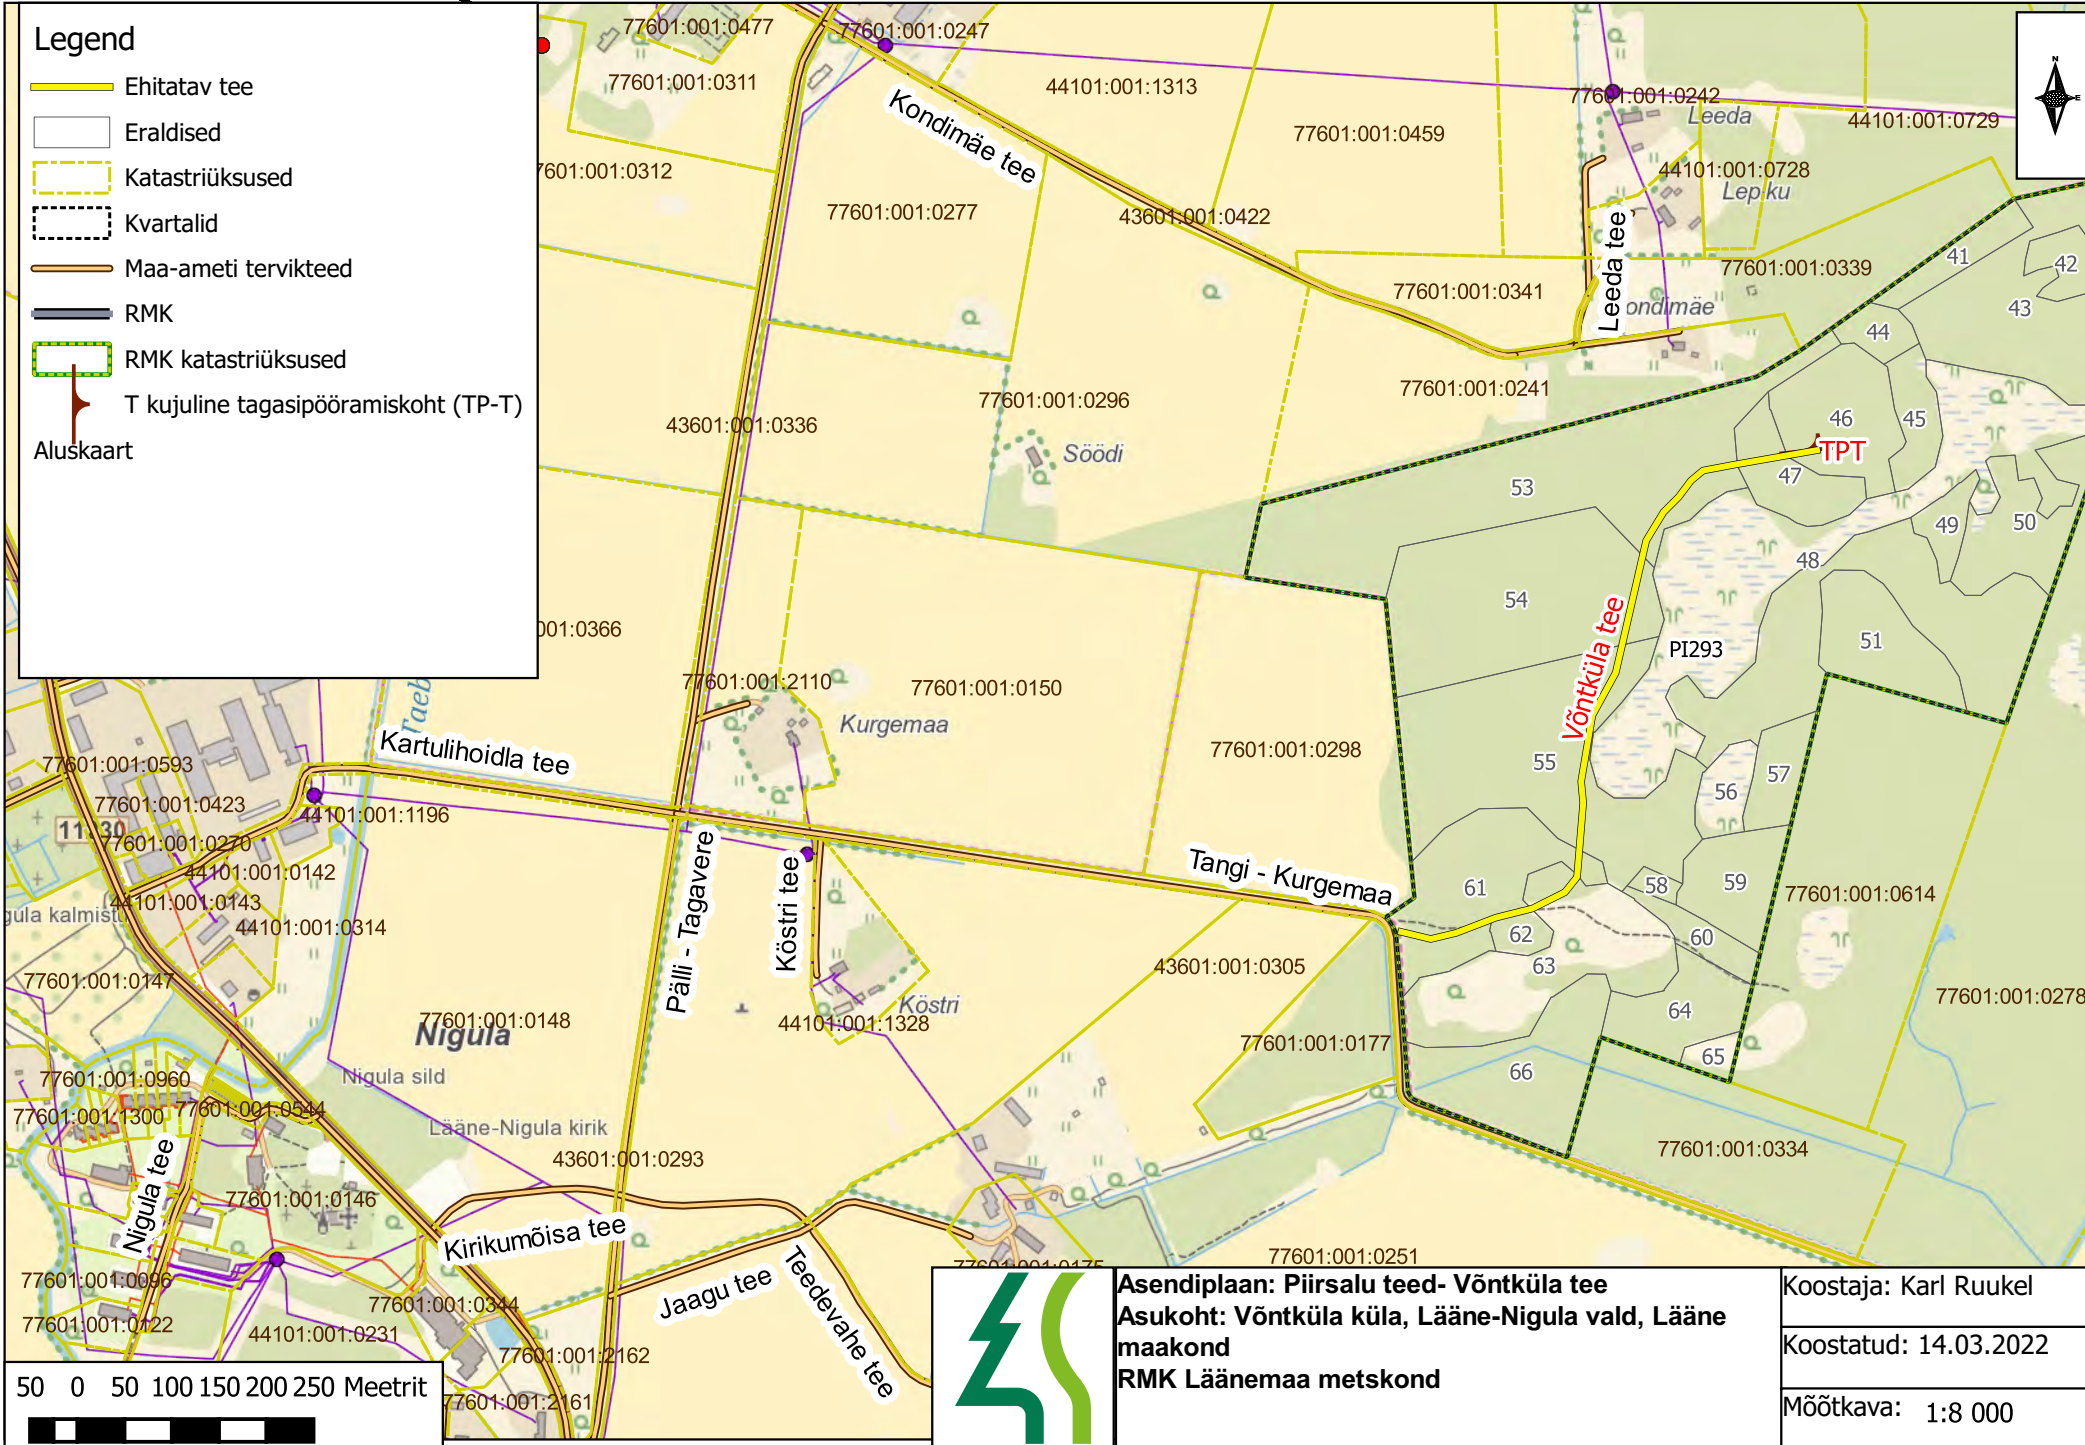

Asendiplaan: Piirsalu teed- Mandi tee
Asukoht: Koela küla, Lääne-Nigula vald, Lääne maakond
RMK Läänemaa metskond

Koostaja: Karl Ruukel
 Koostatud: 14.03.2022
 Mõõtkava: 1:6 000

Maa-amet

Legend

- Ehitatav tee
- Eraldised
- Katastriüksused
- Kvartalid
- Maa-ameti tervikteed
- RMK katastriüksused
- T kujuline tagasipööramisekskoht (TP-T)

Aluskaart

	Asendiplaan: Piirsalu teed- Raudkulli tee Asukoht: Jalukse küla, Lääne-Nigula vald, Lääne maakond RMK Läänemaa metskond	Koostaja: Karl Ruukel Koostatud: 14.03.2022 Mõõtkava: 1:2 500
---	--	---

Legend

- Ehitatav tee
- Eraldised
- Katastriüksused
- Kvartalid
- Maa-ameti tervikteed
- RMK katastriüksused
- T kujuline tagasipööriskoht (TP-T)

Aluskaart

Asendiplaan: Piirsalu teed- Tammeristi tee
Asukoht: Vidruka küla, Lääne-Nigula vald, Lääne maakond
RMK Läänemaa metskond

50 0 50 100 150 200 250 Meetrit

Asendiplaan: Piirsalu teed- Võntküla tee
Asukoht: Võntküla küla, Lääne-Nigula vald, Lääne maakond
RMK Läänemaa metskond

Koostaja: Karl Ruukel
Koostatud: 14.03.2022
Möötkava: 1:8 000